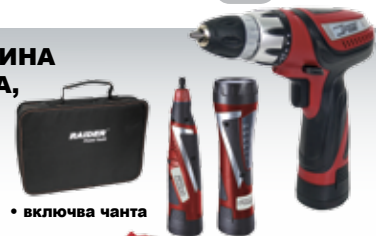

Art. No. 076201

~~106.97~~ ЛВ.

**99.98** ЛВ. / Цена с ДДС/

www.raider.bg

youtube RAIDER - POWER TOOLS

АКУМУЛАТОРНА БОРМАШИНА  
ШЛИФОВАЛКА LED ЛАМПА,  
Li-ion 10.8 V, 1300 mAh  
+ АКЕСОАРИ

Art. No. 030124

\* включва чанта